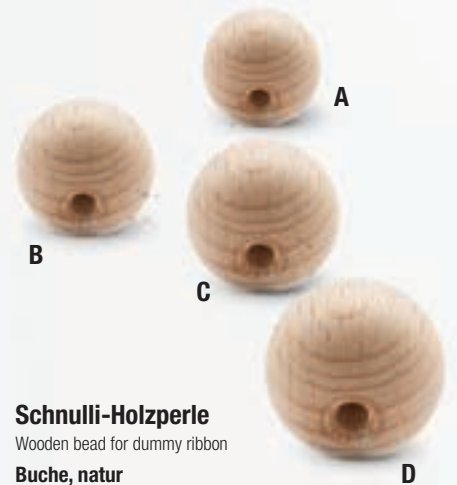

HOLZPERLEN

Wooden beads & Wooden rings

Schnulli-Holzperle

Wooden bead for dummy ribbon

Buche, natur
beech, nature

Beutel mit 10 St.
bag with 10 pcs

A	3260 270	VE 5	18 mm Ø

Beutel mit 6 St.
bag with 6 pcs

B	3260 271	VE 5	20 mm Ø

Beutel mit 4 St.
bag with 4 pcs

C	3260 272	VE 5	25 mm Ø

Beutel mit 3 St.
bag with 3 pcs

D	3260 273	VE 5	30 mm Ø