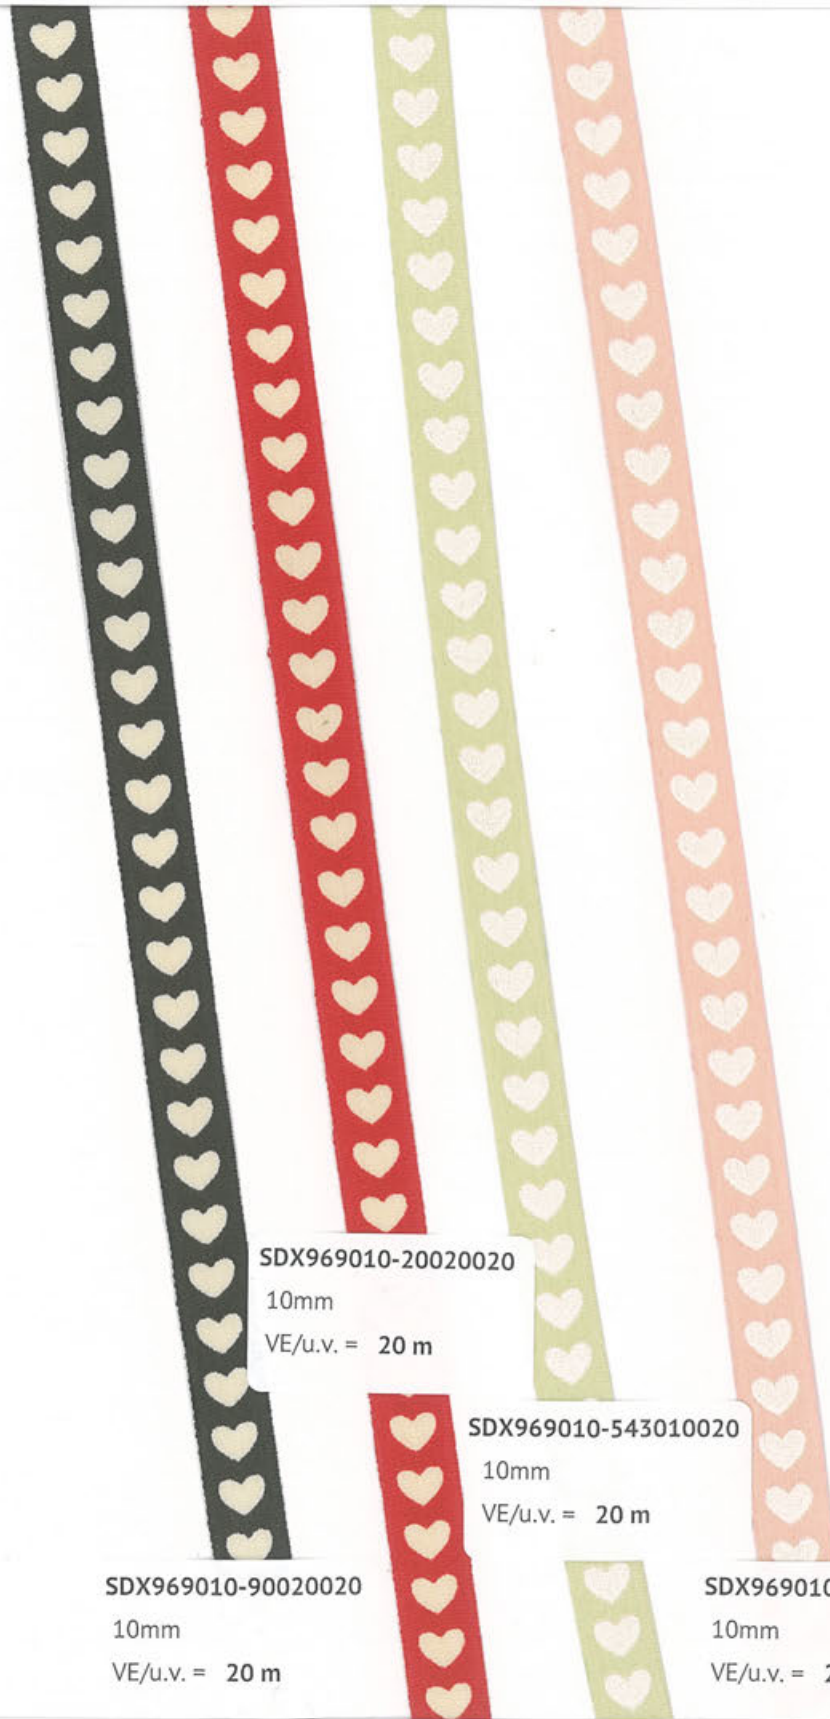

GOLDINA

Da Vinci
artfleur

SDX969010-20020020
10mm
VE/u.v. = 20 m

SDX969010-543010020
10mm
VE/u.v. = 20 m

SDX969010-90020020
10mm
VE/u.v. = 20 m

SDX969010-21010020
10mm
VE/u.v. = 20 m

9002 2002 5430 2101

S487 021

Tango Nero
X969 010 ... 0020
20 m