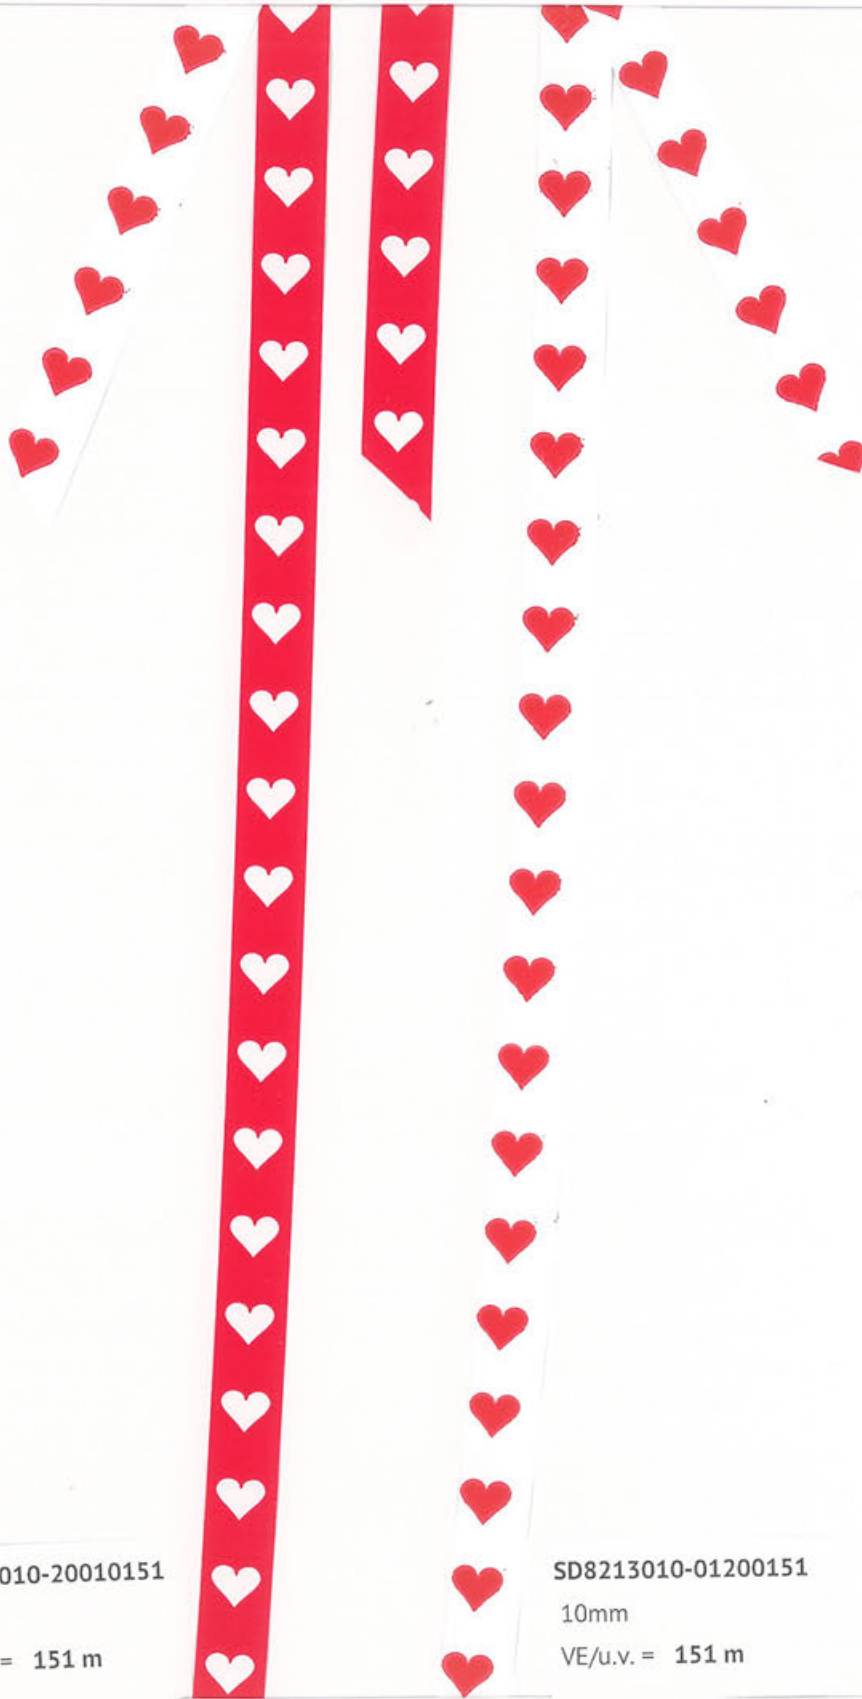

VE/u.v. = 151 m

40

S487 099

Maryland

8196 010 ... 0151

151 m

GOLDINA

Da Vinci
artfleur