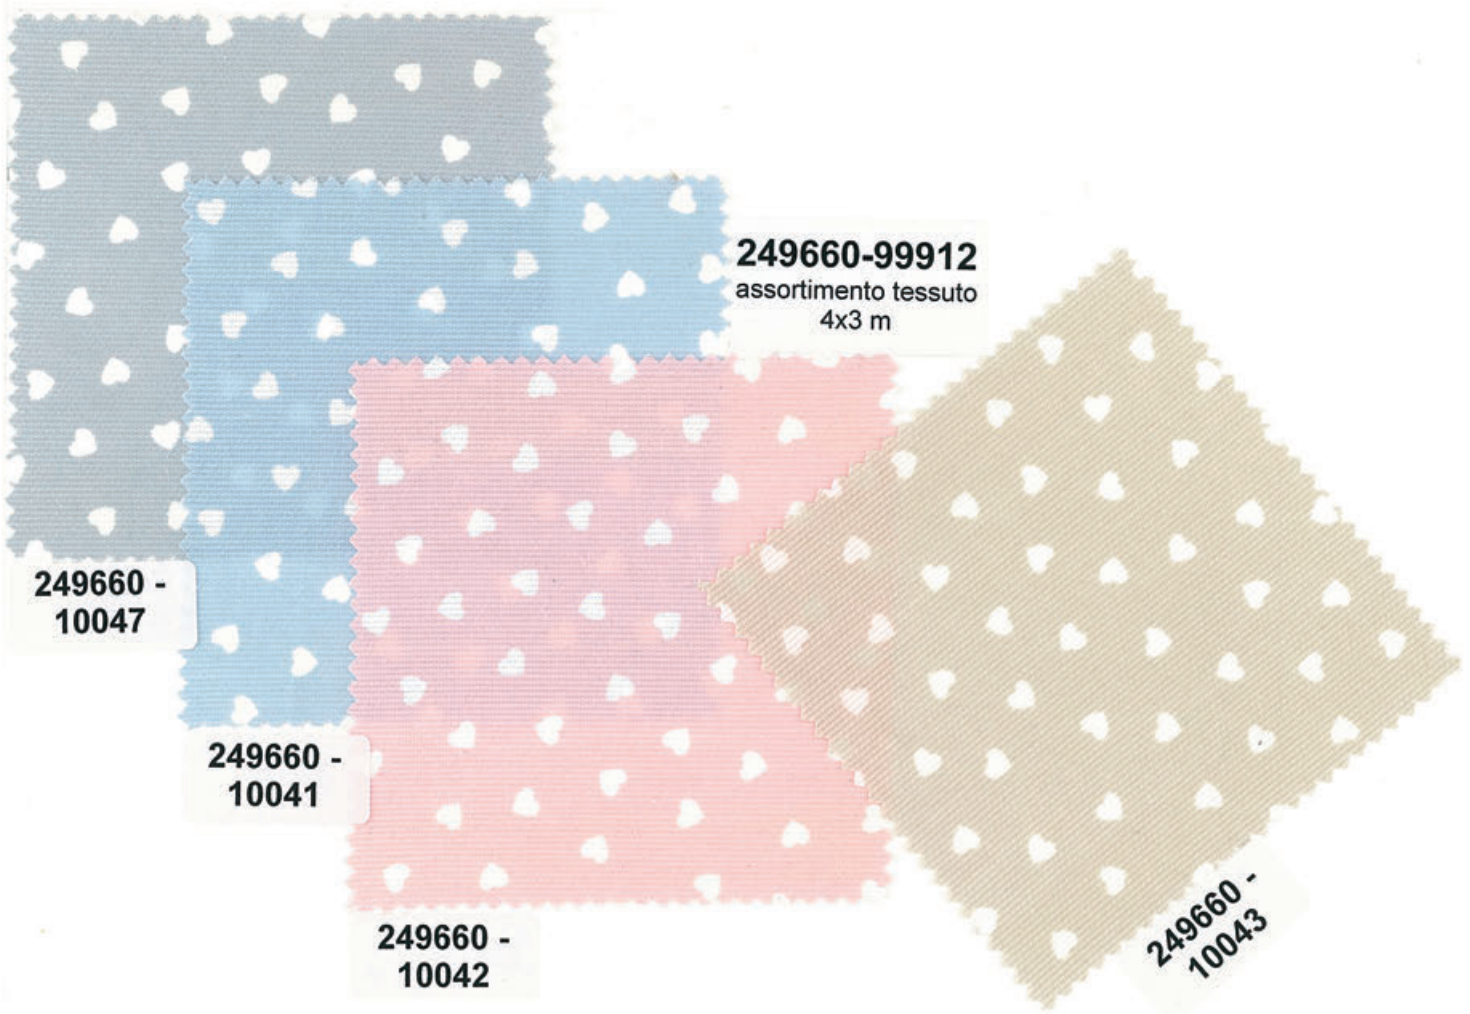

tutti tessuti
piquet mille righe
alt.150 cm
100 % cotone

249660-99913
assortimento tessuti
3x4m, u.v.12m