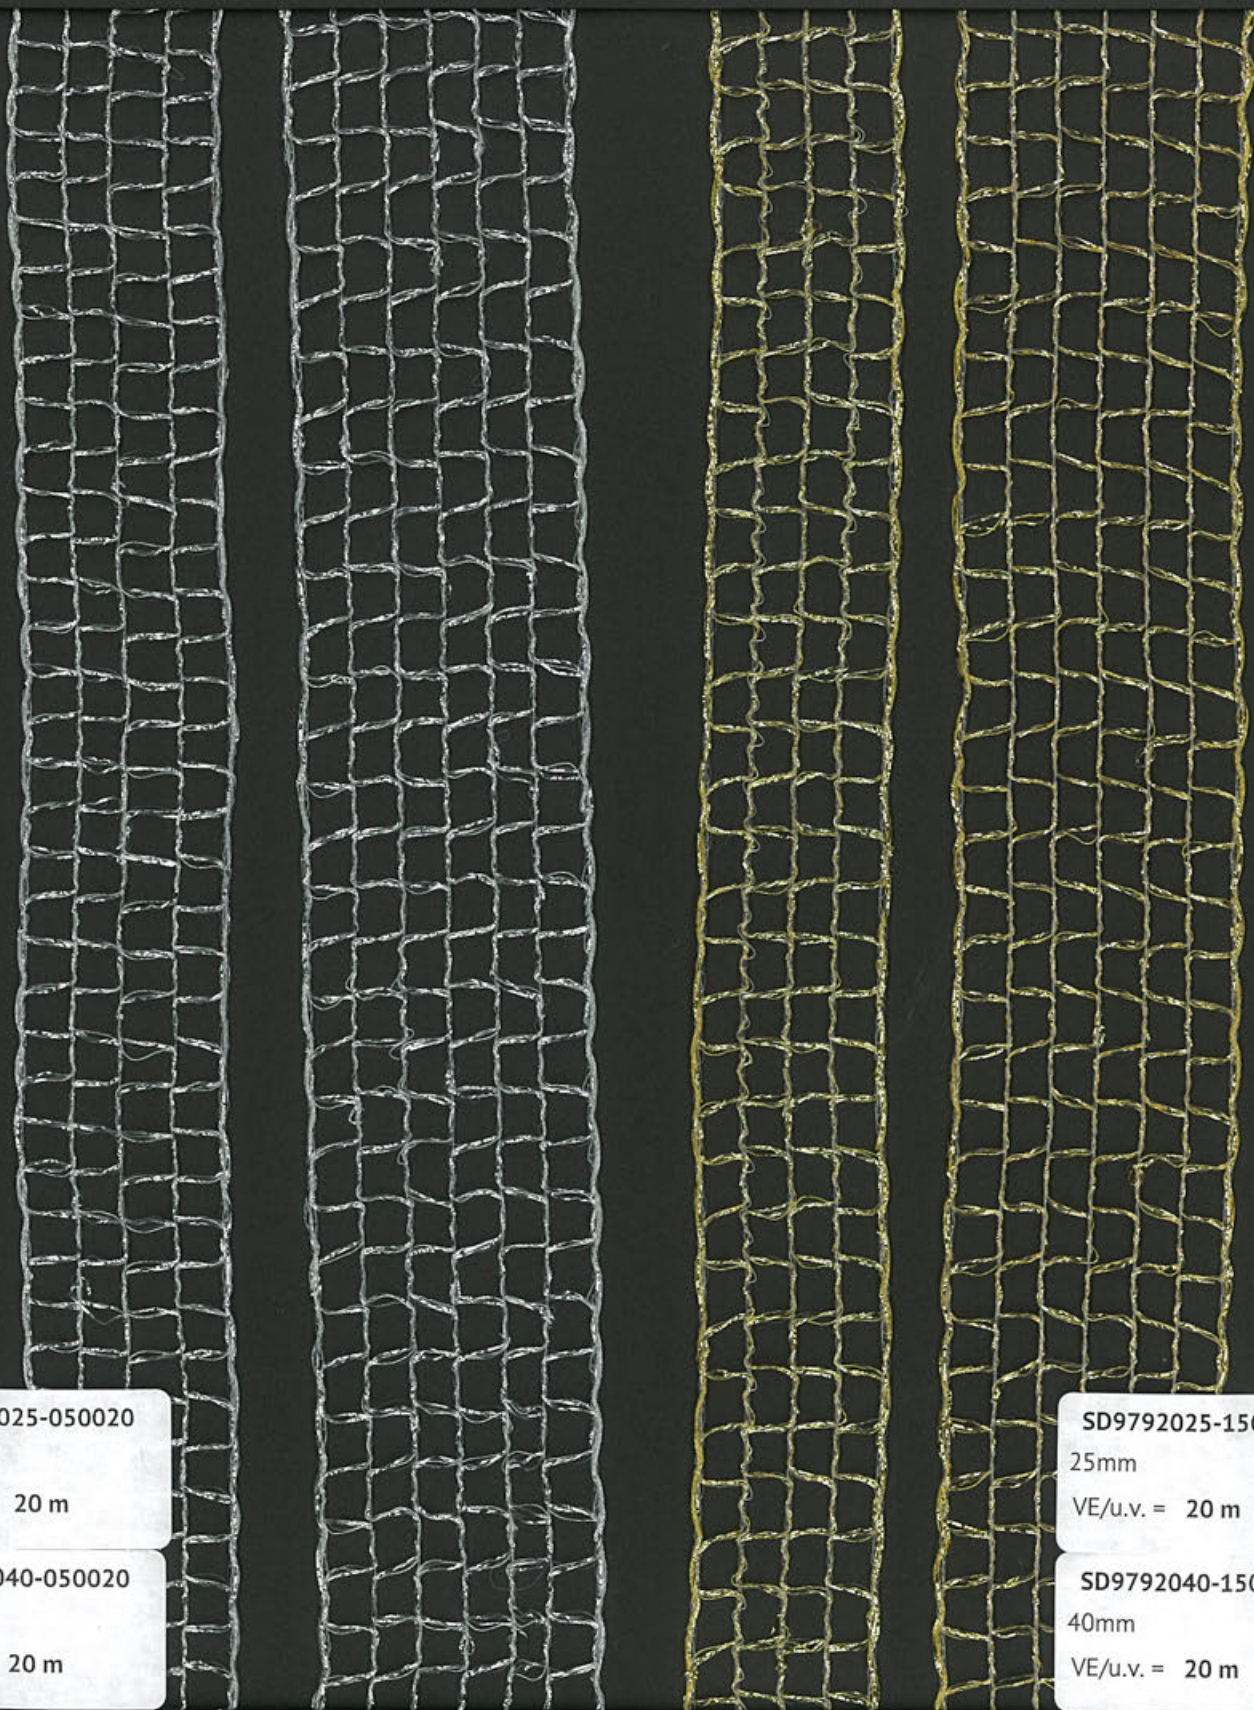

# GOLDINA

Da Vinci  
artfleur

SD9792025-050020

25mm

VE/u.v. = 20 m

SD9792040-050020

40mm

VE/u.v. = 20 m