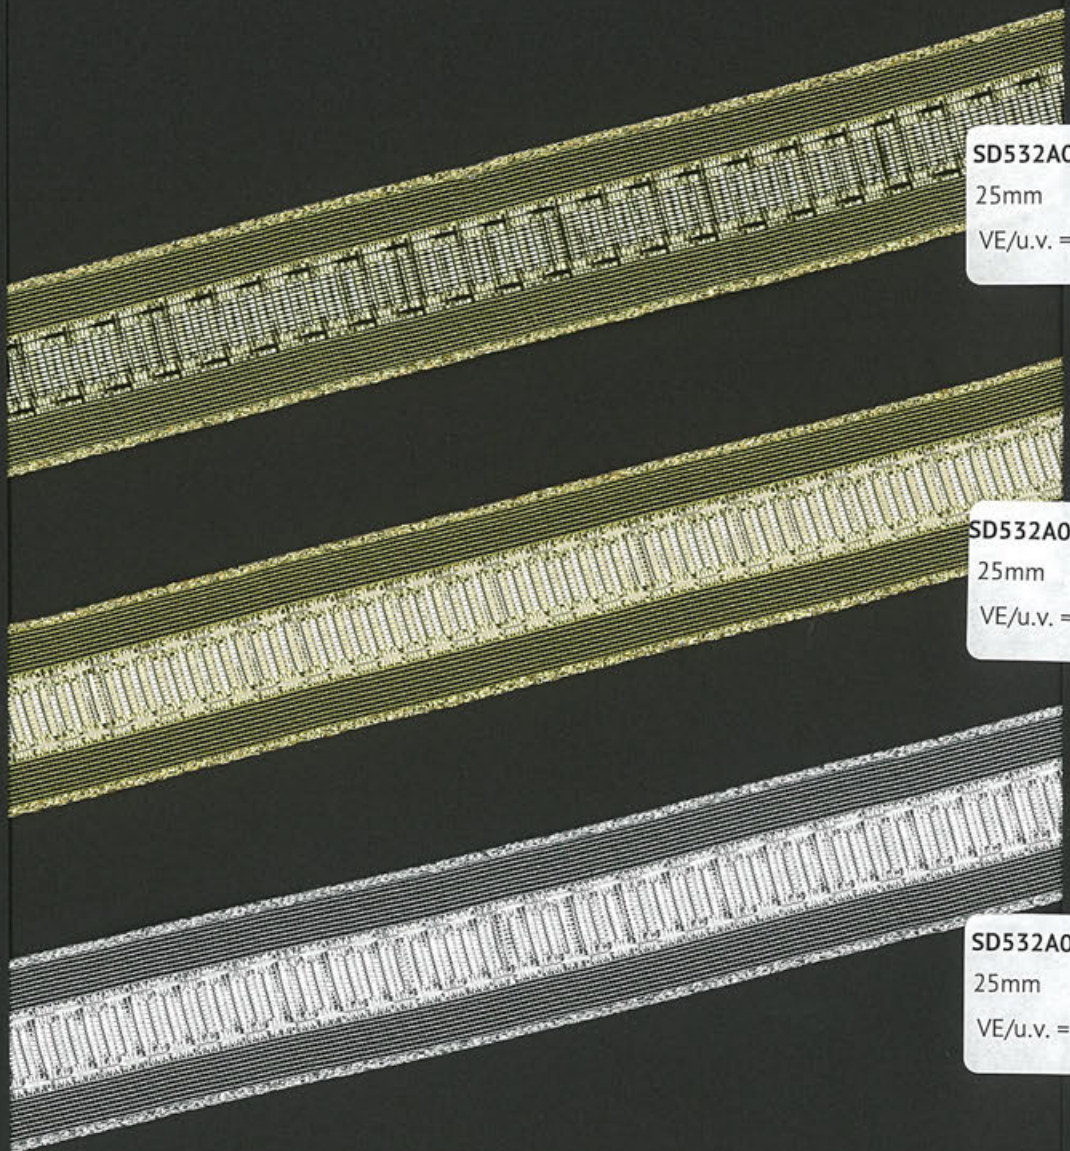

# GOLDINA

Da Vinci  
artfleur

15/90

SD532A025-15900020

25mm

VE/u.v. = 20 m

15/021

SD532A025-150210020